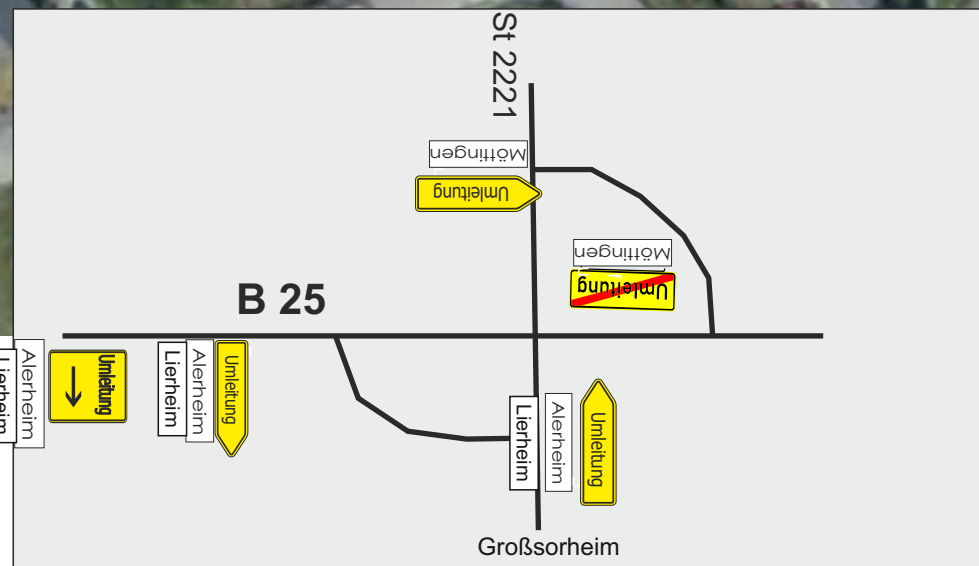

Die vorhandenen Wegweiser die aufgrund der Sperrung nicht mehr zutreffend sind, müssen berührungslos ausgekreuzt werden.

Umleitung
Alerheim
Lierheim
200 m

Lierheim

200 m

Anliegen d.
Baustellen frei

10/16/18/19